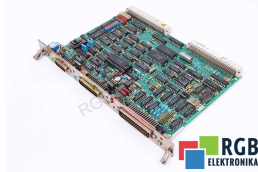

03840 BOARD 6FX1122-2AA01 SIEMENS ID34420

Używany SIEMENS 6FX1122-2AA01
Sprzęt przetestowany i wyczyszczony.
24 miesiące gwarancji
Dedykowany kurier
Wysyłka w 24h

DANE TECHNICZNE

| | |
|-----------|-------------------|
| PRODUCENT | SIEMENS |
| MODEL | 6FX1122-2AA01 |
| KATEGORIA | Moduły rozszerzeń |
| WAGA [KG] | 1.0 |

PRODUKTY Z OFERTY RGB ELEKTRONIKA TO:

NAJWYŻSZA JAKOŚĆ

Każdy produkt poddawany jest specjalistycznej ocenie, na podstawie najlepszej jakości, by zagwarantować ich bezawaryjną pracę. Dzięki temu możesz mieć pewność, że urządzenie **SIEMENS 6FX1122-2AA01** zostało przygotowane z największą starannością.